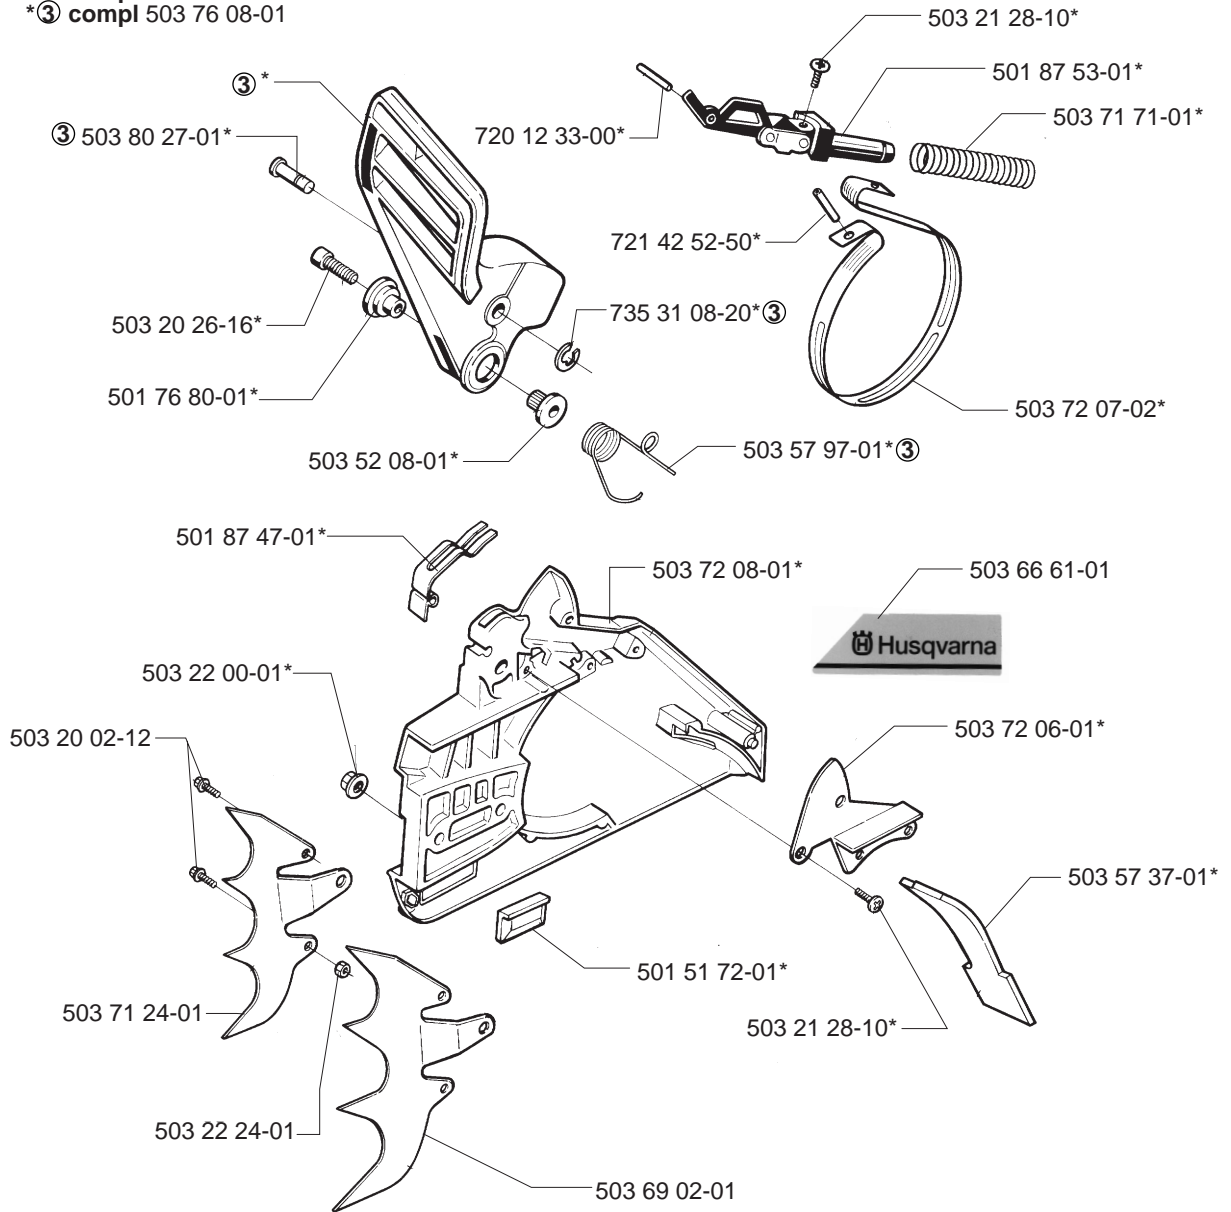

# 395, 395 EPA

Spare parts

Ersatzteile

Pièces détachées

Reserve onderdelen

Repuestos

Reservdelar

**A**

\*compl 503 73 15-06  
\*③ compl 503 76 08-01

**J**

\*compl 503 46 37-02

**B** \*compl 503 52 64-09 HD

**C** \*compl 503 99 39-71

**F** \*compl 503 71 13-07 (FF)  
\*\*compl 503 71 13-04 (Europe)  
\*\*compl 503 71 13-05 (DJ)

**G** \*compl 537 09 05-71

**K** \*compl 503 46 80-02

**D****H**

\*compl 503 46 35-71

**L**

**E** \*compl 503 47 34-01

**M** \*compl 503 46 24-02

**N**