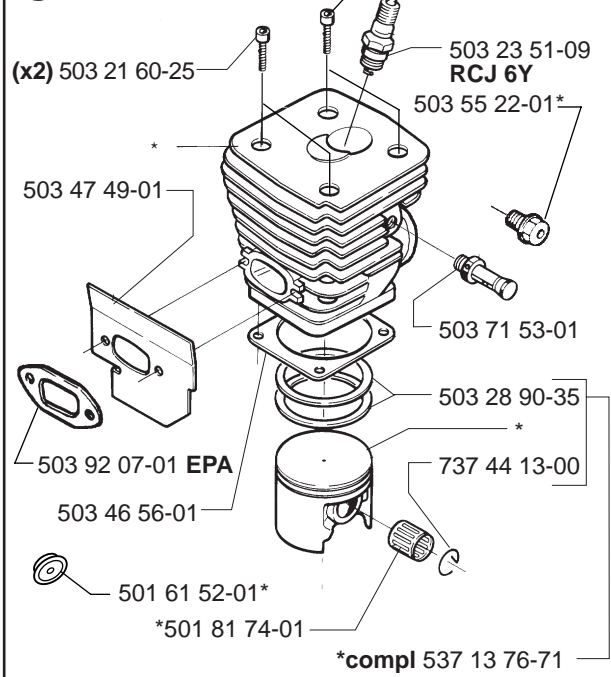

# 395, 395 EPA

Spare parts

Ersatzteile

Pièces détachées

Reserve onderdelen

Repuestos

Reservdelar

**A**

\*compl 503 73 15-06  
\*③ compl 503 76 08-01

**J**

\*compl 503 46 37-02

**B** \*compl 503 52 64-09 HD

**C** \*compl 503 99 39-71

**F** \*compl 503 71 13-07 (FF)  
\*\*compl 503 71 13-04 (Europe)  
\*\*compl 503 71 13-05 (DJ)

**G** \*compl 537 09 05-71

**K** \*compl 503 46 80-02

**D****H**

\*compl 503 46 35-71

**L**

**E** \*compl 503 47 34-01

**M** \*compl 503 46 24-02

**N**